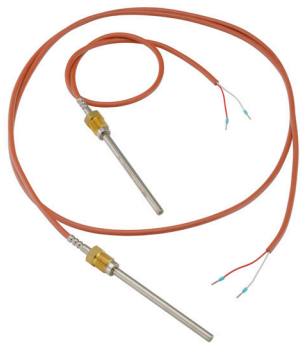

EV-RT-30**Technical Data**

Weight	0.4 lb [0.2 kg]
--------	-----------------